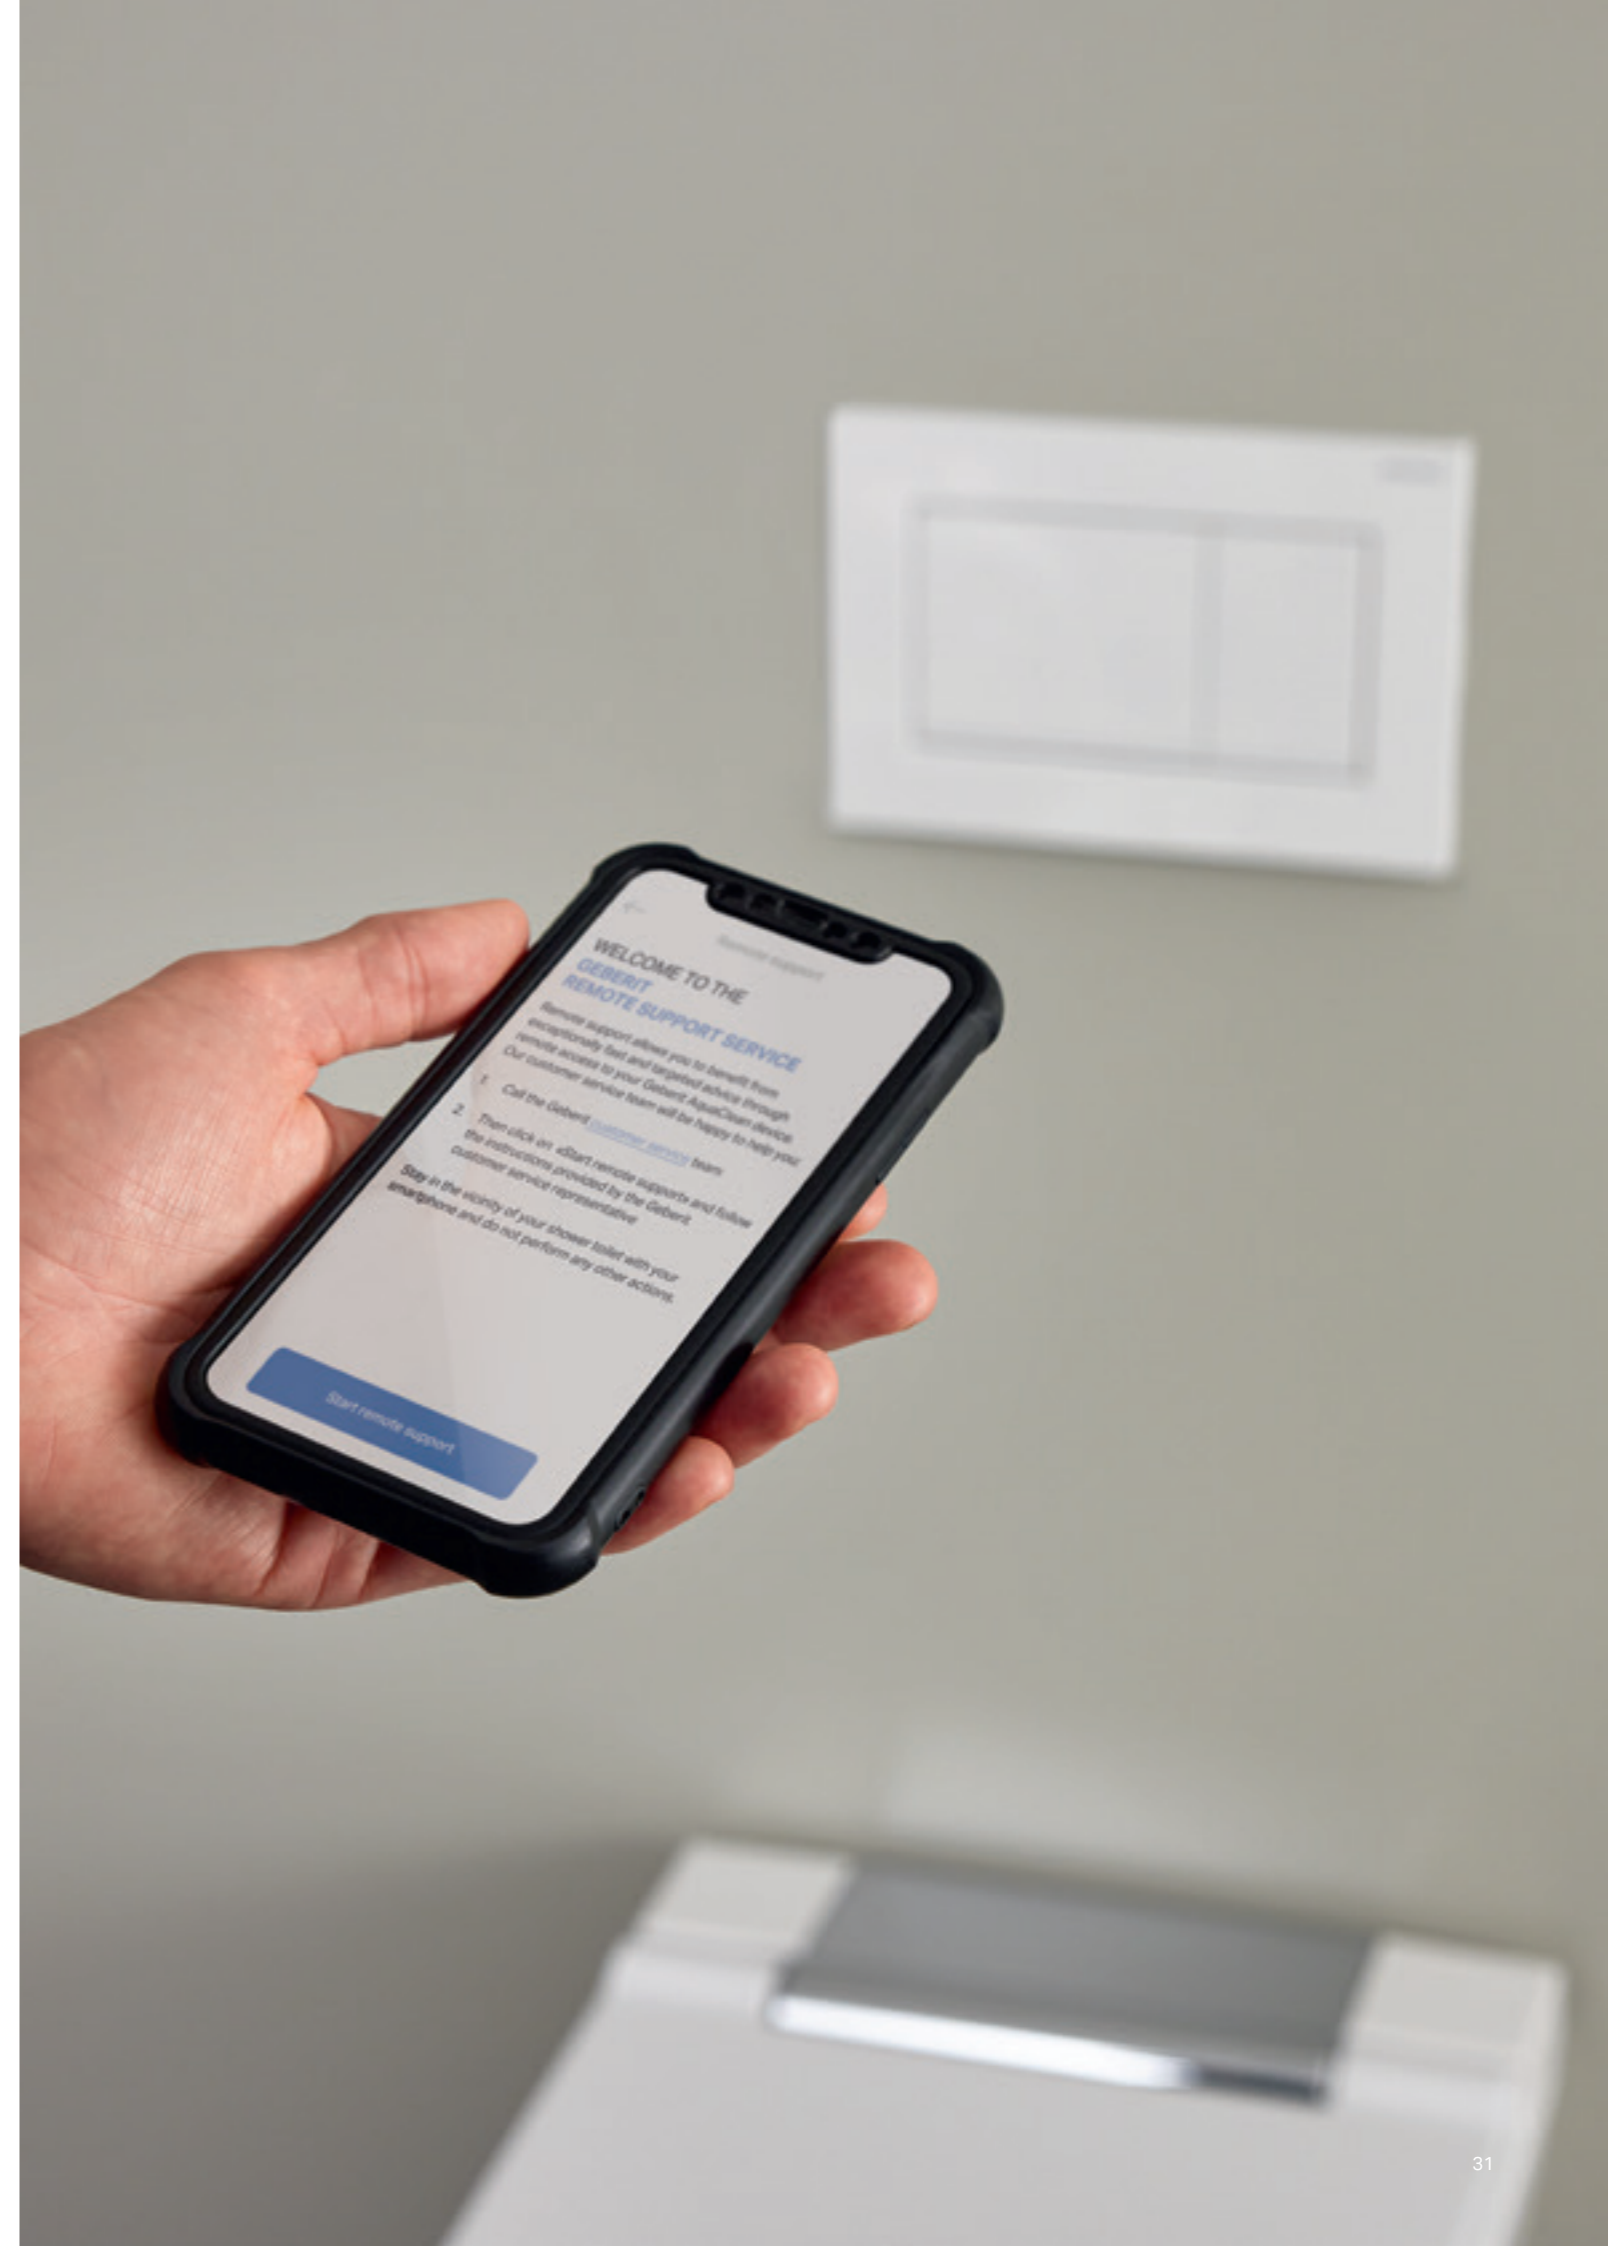

Geberit Home app kan ud over betjening af douchefunktionen også bruges til at sætte personlige indstillinger og til registrering af produktet.
←