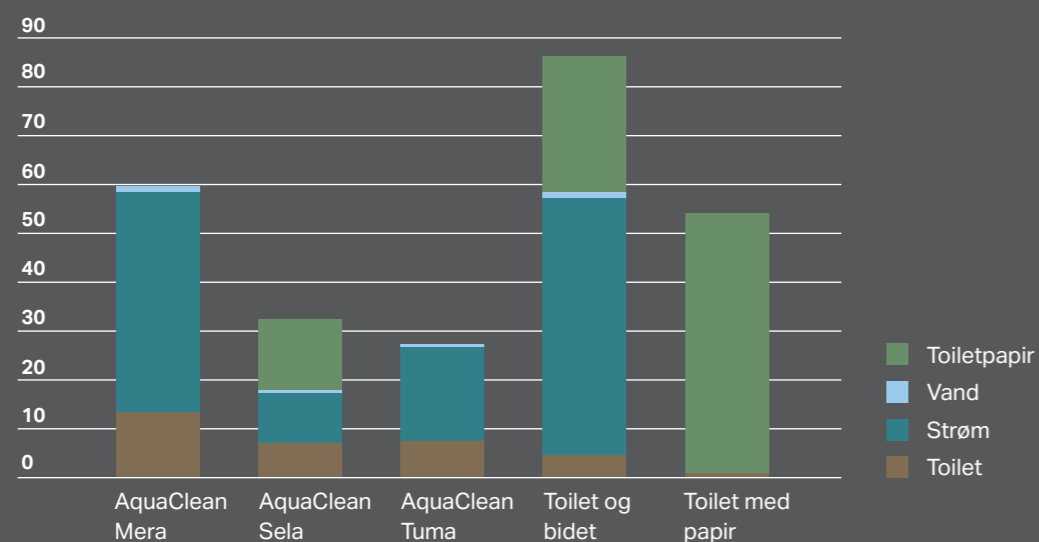

GEBERIT AQUACLEAN OG MILJØET

4 BÆREDYGTIGE GRUNDE TIL AT VÆLGE ET DOUCHETOILET

1. SAMMENLIGNING AF MILJØMÆSSIGT FODAFTRYK

Rengøring med vand er mere rent og skånsomt end rengøring med toiletpapir. Også i det grønne regnskab klarer douchetoiletterne fra Geberit sig godt og er sammenlignelige med almindelige toiletter samt forbruget af toiletpapir. Det ekstra vandforbrug til douchefunktionen spiller her næsten ingen rolle. Derimod er fremstillingen af toiletpapiret og elforbruget til opvarmning af vandet af central betydning

GEBERIT AQUACLEAN DOUCHETOILETTER SAMMENLIGNET MED ALMINDELIGE TOILETTER MED TOILETPAPIR OG BIDET

Grafen viser miljøpåvirkningen, vurderet efter IMPACT World+-metoden.