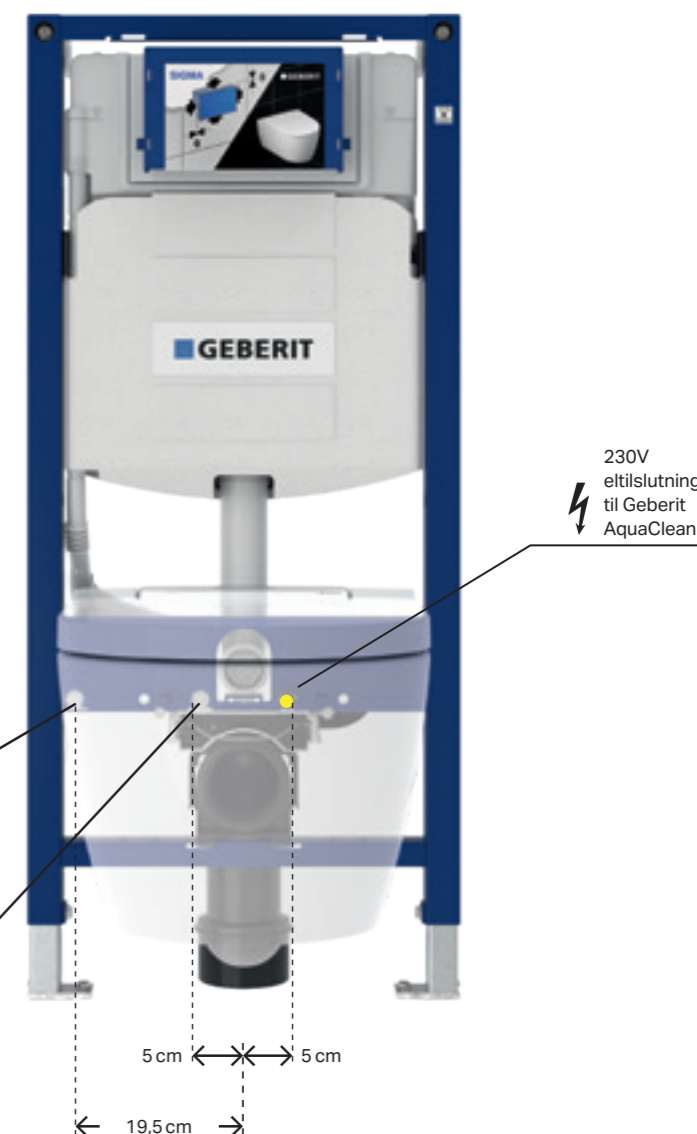

MODERNE BADEVÆRELSE PÅ BLOT FÅ TIMER

Et Geberit AquaClean douchetoilet kan installeres på stort set alle badeværelser uanset konstruktion. Kun en el- og vandtilslutning er nødvendig.

Moderne indbygningscisterner med forberedt eltilslutning giver mulighed for på et senere tidspunkt at eftermontere komfortudstyr som f.eks. douchetoiletter, lugtudsugning eller berøringsfri betjeningsplader

Planlægning af eltilslutning på toiletet anbefales også, selvom du lige nu ikke ønsker at bruge den. På den måde holder du alle muligheder for fremtiden åbne. Hvis der skal laves eltilslutning på et senere tidspunkt, er det betydeligt mere besværligt.