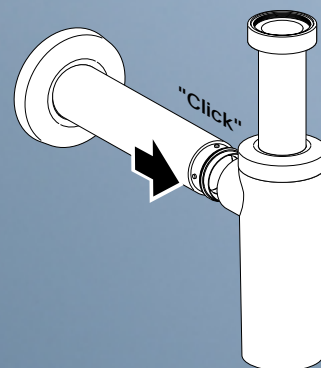

■ GEBERIT

Et flot ydre

Den nye vandlås til håndvaske

- og et velfungerende indre

Funktionen

Geberit har længe været kendt som leverandør af vandlås i høj kvalitet. Den nye vandlås til håndvaske er ingen undtagelse. Designet er blevet strømlinet og enkelt, så det passer til nutidens og fremtidens design. I vandlåsens indre leder det indbyggede hydrauliske element vandet til afløbsrøret i en jævn og direkte strømning. Hver gang vandlåsen er i brug, opstår der således en selvrensende effekt.

Monteringen

Monteringen er enkel og ligetil. Vores mangeårige erfaring med tekniske kunststoffer er mærkbar. Afløbsrøret skubbes på vandlåsen indtil det "klikker" og afkortes nemt alt efter behov. Da vandlåsen er fremstillet af kunststof, er rust ikke et problem.

Designet

Den nye vandlås til håndvaske passer designmæssigt til enhver kombination af håndvask og armatur. Den let koniske linieføring og den minimalistiske udformning føjer sig enkelt og elegant ind i ethvert badeværelse.