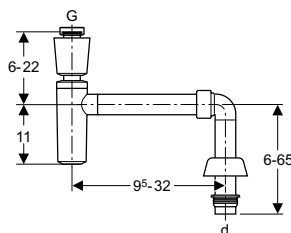

D mm	RG	Farve	VVS nr.	Geberit nr.
40	1.1/4	Hvid	750403.040	151.028.11.1

Geberit A/S
Lyshøj 2
8520 Lystrup

Tlf. 86 74 10 86
Fax 86 74 10 98

www.geberit.dk