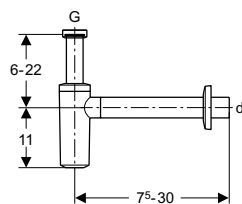

Sortimentet

Til afløb i væg.

D mm	RG	Farve	VVS nr.	Geberit nr.
32	1.1/4	Hvid	750400.032	151.034.11.1
32	1.1/4	Blankforkromet	750400.532	151.034.21.1
40	1.1/4	Hvid	750400.040	151.035.11.1
40	1.1/4	Blankforkromet	750400.540	151.035.21.1

Til afløb i gulv.