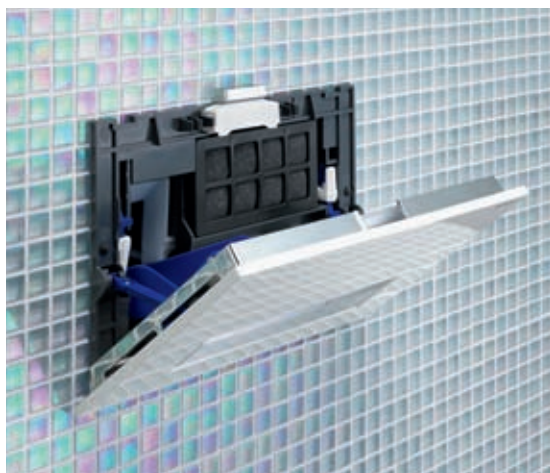

# Følelsen af velvære i badeværelset starter med et pust af frisk luft.

Dit badeværelse er en oase for velvære, som du gerne vil nyde med alle dine sanser – uanset om du slapper af i badet eller bruger toilettet. Det innovative wc-system Geberit DuoFresh giver dig en unik mulighed for at tilføre frisk luft omkring toilettet. Ubehagelig lugt suges ud direkte i toilettet, renses og slippes derefter langsomt ud igen. Du vil ikke være den eneste, der bliver behageligt overrasket over den diskrete følelse af friskhed.

Det nye wc-system Geberit DuoFresh giver frisk luft i dit badeværelse. Hemmeligheden ligger gemt bag væggen. En knap på betjeningspladen aktiverer lugtudsugningssystemet, der renser luften ved hjælp af et aktivt kulfilter, hvorefter luften slippes ud igen. Løsningen nøjes ikke bare med at skjule ubehagelig lugt som en luftfrisker eller at sprede den i hele badeværelset som et traditionelt ventilationsanlæg.

## Brugervenlig

Den smarte betjeningsplade giver hurtig og nem adgang til selve hjertet i Geberit DuoFresh – dvs. den elektronisk styrede lugtudsuger, det udskiftelige kulfilter og indsatsen til wc-tabletter, der alt sammen er indbygget i væggen. Det er også en del af Geberit DuoFreshs diskrete rafinement.

# Lugtudsugning – lige så nemt som at skylle.

Med Geberit DuoFresh er alt, du behøver for at tilføre frisk luft omkring dit toilet, indbygget i væggen.

- Ubehagelig lugt suges ud direkte ved kilden
- Diskret udseende takket være integrering af lugtudsugeren i indbygningscisternen
- Utrolig nem at bruge
- Hurtig og nem udskiftning af aktivt kulfilter (ca. en gang om året)
- Direkte indbygget indsats til wc-tabletter
- Energibesparende i forhold til ventilation gennem vindue