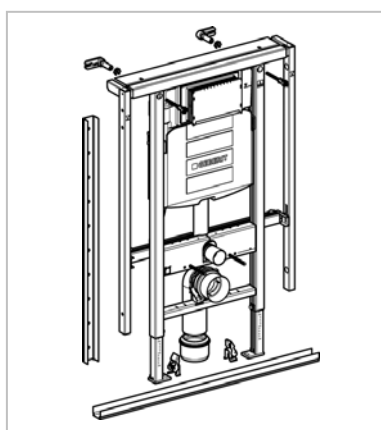

Kvalitetssikring

Duofix frontbetjent breddeindstilleligt

Geberit nr. 111.387.00.5
VVS-nr. 617060.340

Frontbetjent
indbygningcisterne til 3/6
litr. skyl

Passer til betjenings-
pladerne Sigma 50, Sigma
20, Sigma 10, Bolero,
Tango, Samba og Mambo

Reserve dele:

Skyllegarniture 3/6 ltr.:
Geberit nr. 240.622.00.1
VVS-nr. 617500.186

Svømmerventil til udskiftning:
Geberit nr. 240.700.00.1
VVS-nr. 617500.900

Servicesæt for svømmerventil:
Geberit nr. 240.771.00.1
VVS-nr. 617500.494