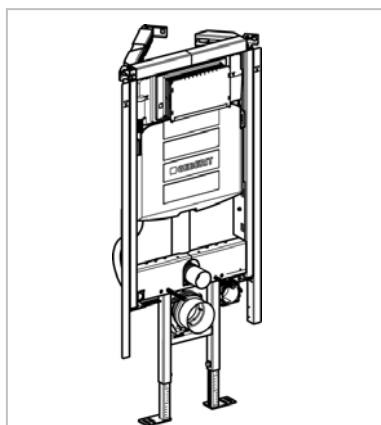

Duofix frontbetjent hjørneelement

Geberit nr. 111.394.00.5
VVS-nr. 617050.300

Frontbetjent
indbygningcisterne til 3/6
litr. skyl

Passer til betjenings-
pladerne Sigma 50, Sigma
20, Sigma 10, Bolero,
Tango, Samba & Mambo

Reservedele:

Skyllegarniture 3/6 ltr.:
Geberit nr. 240.622.00.1
VVS-nr. 617500.186

Svømmerventil til udskiftning:
Geberit nr.240.700.00.1
VVS-nr. 617500.900

Servicesæt for svømmerventil:
Geberit nr. 240.771.00.1
VVS-nr. 617500.494