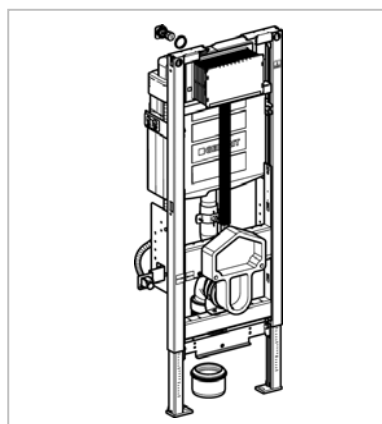

Duofix frontbetjent højdeindstilleligt

Geberit nr. 111.396.00.5
VVS-nr. 617060.330

Frontbetjent
indbygningcisterne til 3/6
litr. skyl

Passer til betjenings-
pladerne Sigma 50, Sigma
20, Sigma 10, Bolero,
Tango, Samba og Mambo

Reserve dele:

Skyllegarniture 3/6 ltr.:
Geberit nr. 240.622.00.1
VVS-nr. 617500.186

Svømmerventil til udskiftning:
Geberit nr. 240.700.00.1
VVS-nr. 617500.900

Servicesæt for svømmerventil:
Geberit nr. 240.771.00.1
VVS-nr. 617500.494