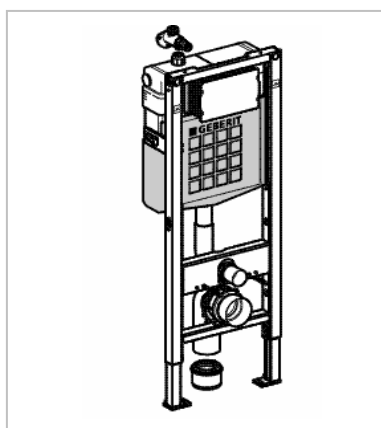

Reserve dele:

Skyllegarniture 3/6 ltr.:
Geberit nr. 240.622.00.1
VVS-nr. 617500.186

Svømmerventil til udskiftning:
Geberit nr. 240.700.00.1
VVS-nr. 617500.900

Servicesæt for svømmerventil:
Geberit nr. 240.771.00.1
VVS-nr. 617500.494

Kvalitetssikring

Duofix frontbetjent, smal

Geberit nr. 111.312.00.5
VVS-nr. 617060.320

Frontbetjent
indbygningcisterne til 3/6
litr. skyl

Passer til betjenings-
pladerne Sigma 50, Sigma
20, Sigma 10, Bolero,
Tango, Samba & Mambo