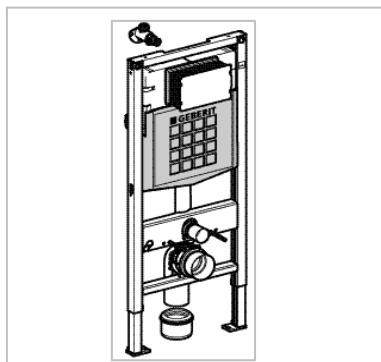

Duofix frontbetjent

Geberit nr. 111.306.00.5
VVS-nr. 617060.310

Frontbetjent
indbygningcisterne til
armlæn. 3/6 ltr. skyl

Passer til betjenings-
pladerne Sigma 50, Sigma
20, Sigma 10, Bolero,
Tango, Samba & Mambo

Reserve dele:

Skyllegarniture 3/6 ltr.:
Geberit nr. 240.622.00.1
VVS-nr. 617500.186

Svømmerventil til udskiftning:
Geberit nr. 240.700.00.1
VVS-nr. 617500.900

Servicesæt for svømmerventil:
Geberit nr. 240.771.00.1
VVS-nr. 617500.494