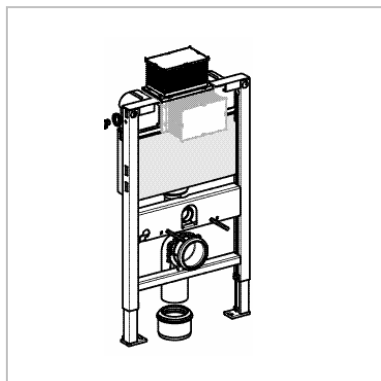

Kvalitetssikring

Duofix top/front betjent 82 cm

Geberit nr. 111.245.00.1
VVS-nr. 617060.510

Top -eller frontbetjent
indbygningcisterne til 3/6
ltr. skyl

Passer til betjenings-
pladerne Artline, Kappa20
og Kappa50 samt de
pneumatiske fingertryk

Duofix top/front betjent 98 cm

Geberit nr. 111.295.00.1
VVS-nr. 617060.560

Top -eller frontbetjent
indbygningcisterne til 3/6
ltr. skyl

Passer til betjenings-
pladerne Artline, Kappa20
og Kappa50 samt de
pneumatiske fingertryk