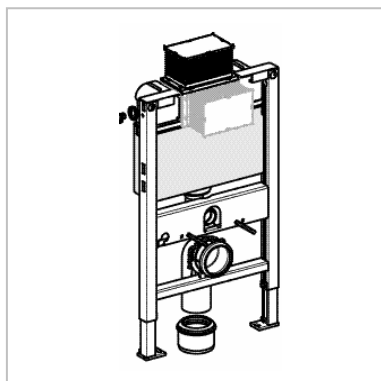

Kvalitetssikring

Duofix top/front betjent 82 cm

Geberit nr. 111.245.00.1
VVS-nr. 617060.510

Top -eller frontbetjent
indbygningcisterne til 3/6
ltr. skyl

Passer til betjenings-
pladerne Artline, Kappa20
og Kappa50 samt de
pneumatiske fingertryk

Reserve dele:

Skyllegarniture 3/6 ltr.:
Geberit nr. 240.638.00.1
VVS-nr. 617500.181

Svømmerventil til udskiftning:
Geberit nr. 240.700.00.1
VVS-nr. 617500.900

Servicesæt for svømmerventil:
Geberit nr. 240.771.00.1
VVS-nr. 617500.494

Duofix top/front betjent 98 cm

Geberit nr. 111.295.00.1
VVS-nr. 617060.560

Top -eller frontbetjent
indbygningcisterne til 3/6
ltr. skyl

Passer til betjenings-
pladerne Artline, Kappa20
og Kappa50 samt de
pneumatiske fingertryk