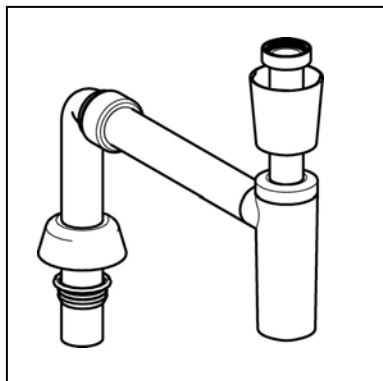

Vandlås med tilslutningsrør mod gulv

Geberit nr. 151.028.11.1
VVS-nr. 750403.040