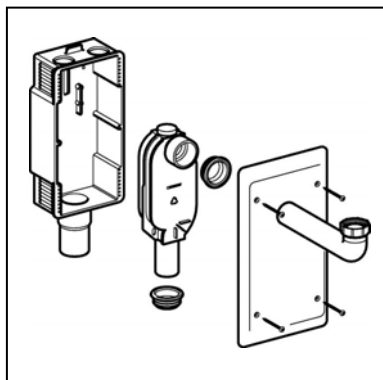

Indbygningsvandlås til håndvask

Geberit nr. 151.120.11.1
VVS-nr. 750407.049 hvid

Geberit nr. 151.120.21.1
VVS-nr. 750407.149
blankforkromet

Geberit nr. 151.121.00.1
VVS-nr. 750407.249 rustfrit stål

Vedligeholdelse:

Rengøring med almindeligt
rengøringsmiddel