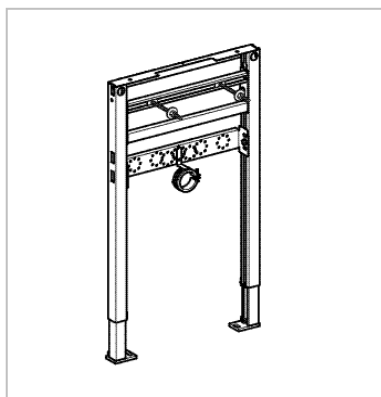

Geberit Duofix håndvask-elementer

Kvalitetssikring

Duofix håndvask-element,
lav model 82 cm

Geberit nr. 111.454.00.1
VVS-nr. 617066.100

Duofix installationselement til
håndvask.

Duofix håndvask-element,
høj model 112 cm

Geberit nr. 111.434.00.1
VVS-nr. 617066.200

Duofix installationselement til
håndvask