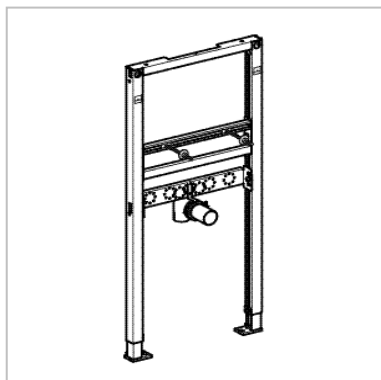

Geberit Duofix håndvask-elementer

Kvalitetssikring

Duofix håndvask-element,
lav model 82 cm

Geberit nr. 111.454.00.1
VVS-nr. 617066.100

Duofix installationselement til
håndvask.

Duofix håndvask-element,
høj model 112 cm

Geberit nr. 111.434.00.1
VVS-nr. 617066.200

Duofix installationselement til
håndvask