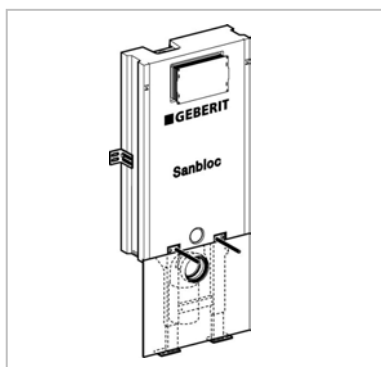

Geberit Sanbloc WC-elementer

Kvalitetssikring

Sanbloc top/front-betjent

Geberit nr. 440.220.00.1
VVS-nr. 617078.500

Top -eller frontbetjent indbygningscisterne til 3/6 ltr. skyl. Sanbloc er særdeles velegnet til indmuring.

Passer til betjeningspladen Artline og pneumatiske fingertryk

Reserve dele:

Skyllegarniture 3/6 ltr.:
Geberit nr. 240.122.00.1
VVS-nr. 617500.181

Svømmerventil til udskiftning:
Geberit nr. 240.700.00.1
VVS-nr. 617500.900

Servicesæt for svømmerventil:
Geberit nr. 240.771.00.1
VVS-nr. 617500.xxx

Sanbloc front-betjent

Geberit nr. 440.304.00.1
VVS-nr. 617079.400

Frontbetjent indbygningscisterne til 3/6 ltr. skyl. Sanbloc er særdeles velegnet til indmuring.

Passer til betjeningspladerne Tango, Twist, Mambo, Samba, Rumba

Reserve dele:

Skyllegarniture 3/6 ltr.:
Geberit nr. 240.622.00.1
VVS-nr. 617500.186

Svømmerventil til udskiftning:
Geberit nr. 240.700.00.1
VVS-nr. 617500.900