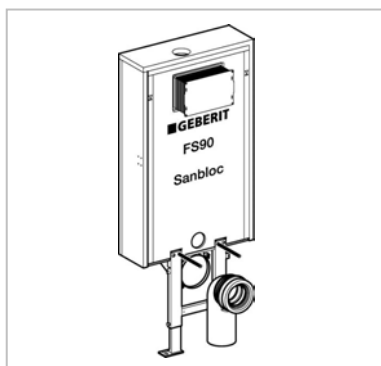

Geberit Sanbloc WC-elementer

Kvalitetssikring

Sanbloc top/front-betjent

Geberit nr. 440.220.00.1
VVS-nr. 617078.500

Top -eller frontbetjent indbygningscisterne til 3/6 ltr. skyl. Sanbloc er særdeles velegnet til indmuring.

Servicesæt for svømmerventil:
Geberit nr. 240.771.00.1
VVS-nr. 617500.xxx

Sanbloc front-betjent

Geberit nr. 440.304.00.1
VVS-nr. 617079.400

Frontbetjent indbygningscisterne til 3/6 ltr. skyl. Sanbloc er særdeles velegnet til indmuring.

Passer til betjeningspladerne Tango, Twist, Mambo, Samba, Rumba

Reserve dele:

Skyllegarniture 3/6 ltr.:
Geberit nr. 240.622.00.1
VVS-nr. 617500.186

Svømmerventil til udskiftning:
Geberit nr. 240.700.00.1
VVS-nr. 617500.900

Servicesæt for svømmerventil:
Geberit nr. 240.771.00.1
VVS-nr. 617500.xxx

Sanbloc front-betjent, BS 90/EI 90

Geberit nr. 440.312.00.1
VVS-nr.

Frontbetjent indbygningscisterne til armlæn. 3/6 ltr. skyl. Kan anvendes i forbindelse med brandvægge.