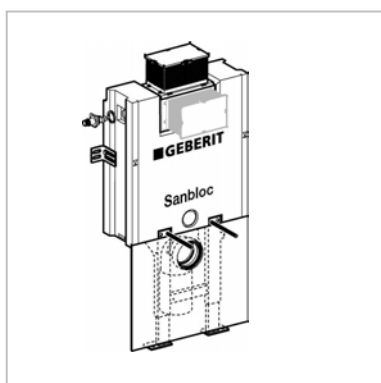

Geberit Sanbloc WC-elementer

Kvalitetssikring

Sanbloc top/front-betjent

Geberit nr. 440.220.00.1
VVS-nr. 617078.500

Top -eller frontbetjent indbygningscisterne til 3/6 ltr. skyl. Sanbloc er særdeles velegnet til indmuring.

Passer til betjeningspladen Artline og pneumatiske fingertryk

Reserve dele:

Skyllegarniture 3/6 ltr.:
Geberit nr. 240.122.00.1
VVS-nr. 617500.181

Svømmerventil til udskiftning:
Geberit nr. 240.700.00.1
VVS-nr. 617500.900

Servicesæt for svømmerventil:
Geberit nr. 240.771.00.1
VVS-nr. 617500.xxx

Sanbloc front-betjent

Geberit nr. 440.304.00.1
VVS-nr. 617079.400

Frontbetjent indbygningscisterne til 3/6 ltr. skyl. Sanbloc er særdeles velegnet til indmuring.

Servicesæt for svømmerventil:
Geberit nr. 240.771.00.1
VVS-nr. 617500.xxx

Sanbloc front-betjent, BS 90/EI 90

Geberit nr. 440.312.00.1
VVS-nr.

Frontbetjent indbygningscisterne til armlæn. 3/6 ltr. skyl. Kan anvendes i forbindelse med brandvægge.