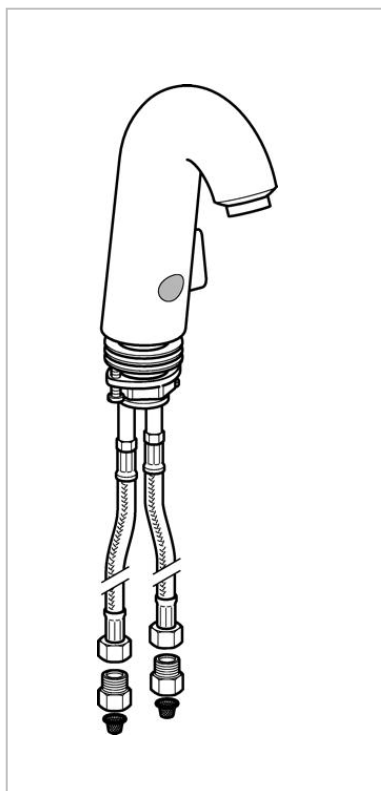

# Geberit berøringsfrit armatur

### Geberit berøringsfrit armatur WT 60

Med temperaturblandegreb

Geberit nr. 115.743.21.1  
VVS-nr. 704285.104

Uden temperaturblandegreb

Geberit nr. 115.742.21.1  
VVS-nr. 704286.104

Batteridrevet:  
Batteritype CR-P2