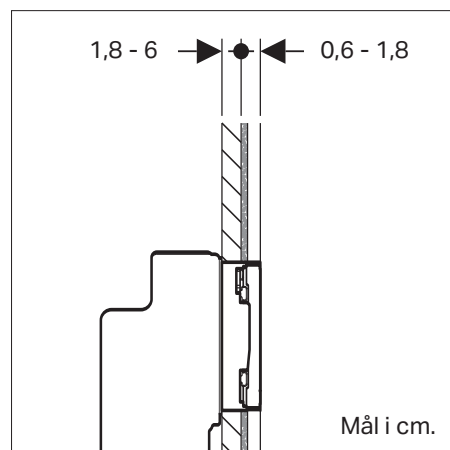

Perfektion i plan med væggen

Geberit Sigma60 betjeningsplade

Nyhed

Diskret design. Gør en forskel med Sigma60.

Med Sigma60 fås en betjeningsplade, som er plan med væggen. Den nye Sigma60 betjeningsplade fortryller med sit minimalistiske design og er nem at rengøre. Overfladen er en kombination af børstet krom og blank krom. Sigma60 passer til alle* høje WC- elementer med Geberit UP320 cisternen. Vær dog opmærksom på, at den ikke kan eftermonteres på eksisterende cisterner.

Geberit Sigma60
Artikel nr. 115.792.GH.1

Tilbehør:
Geberit ramme til Sigma60
Artikel nr. 242.544.GH.1

Montering
For at kunne montere Sigma60, er det nødvendigt at montere to lag (fx et lag gips + fliser) i tykkelser, som angivet til højre.