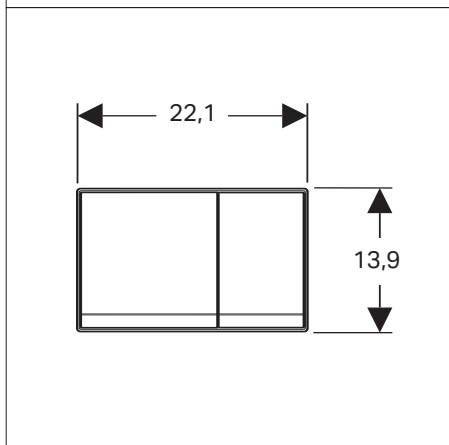

Perfektion i plan med væggen

Geberit Sigma60 betjeningsplade

Nyhed

Diskret design. Gør en forskel med Sigma60.

Med Sigma60 fås en betjeningsplade, som er plan med væggen. Den nye Sigma60 betjeningsplade fortryller med sit minimalistiske design og er nem at rengøre. Overfladen er en kombination af børstet krom og blank krom. Sigma60 passer til alle* høje WC- elementer med Geberit UP320 cisternen. Vær dog opmærksom på, at den ikke kan eftermonteres på eksisterende cisterner.

Geberit Sigma60
Artikel nr. 115.792.GH.1

Tilbehør:
Geberit ramme til Sigma60
Artikel nr. 242.544.GH.1

Montering
For at kunne montere Sigma60, er det nødvendigt at montere to lag (fx et lag gips + fliser) i tykkelser, som angivet til højre.